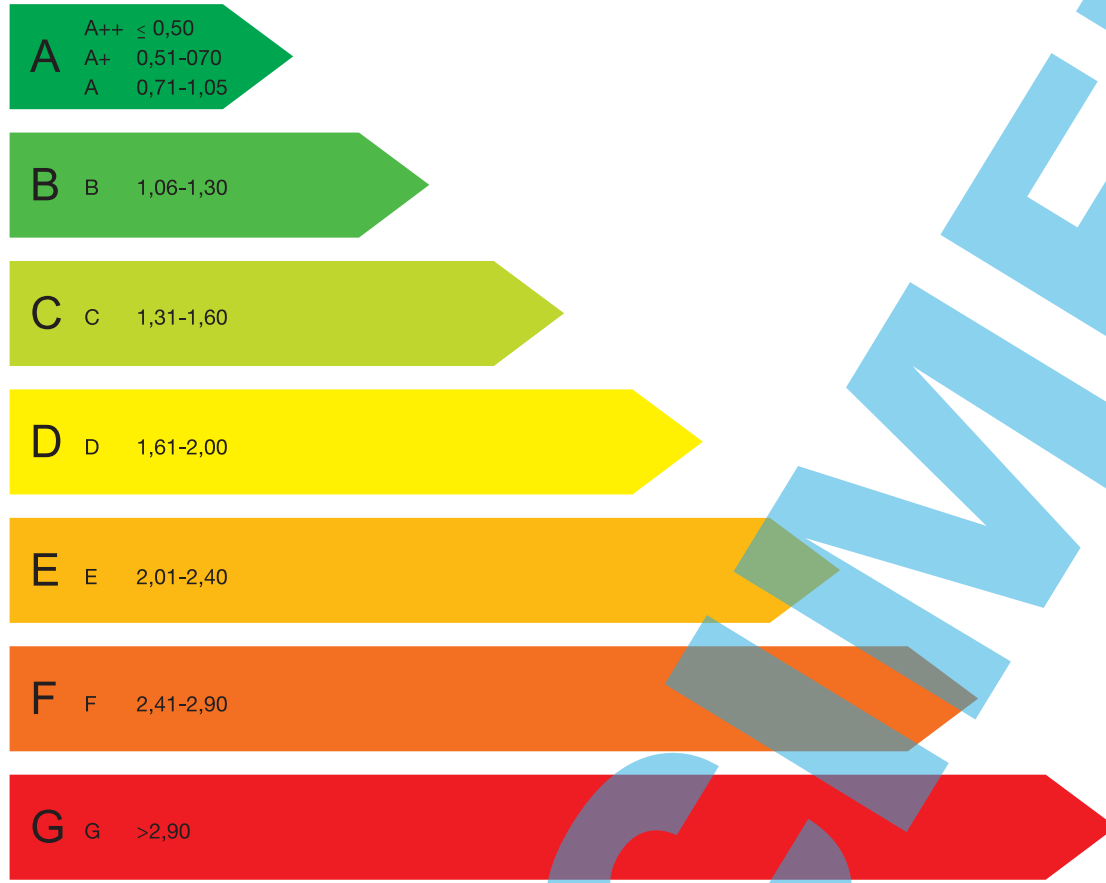

Afgegeven conform de Regeling energieprestatie gebouwen.

Energieklasse

zeer energie zuinig

B 1,12

zeer energie onzuinig

De energieprestatie van een bestaand gebouw wordt uitgedrukt in de energie-index. Het getal geeft de energieprestatie van een gebouw aan. Deze wordt berekend op basis van de gebouw eigenschappen, gebouwgebonden installaties en een gestandaardiseerd bewoners/gebruikersgedrag (Het gestandaardiseerde energiegebruik per m² gebruiksoppervlakte is MJ/m².)

1,12

adres gebouw:

opnamedatum:

gebruiksoppervlakte:

certificaat geldig tot 10 jaar na opnamedatum

volgnummer gebouw:

afmeldnummer:

certificaat op basis van een ander representatief gebouw of gebouwdeel? ja/nee